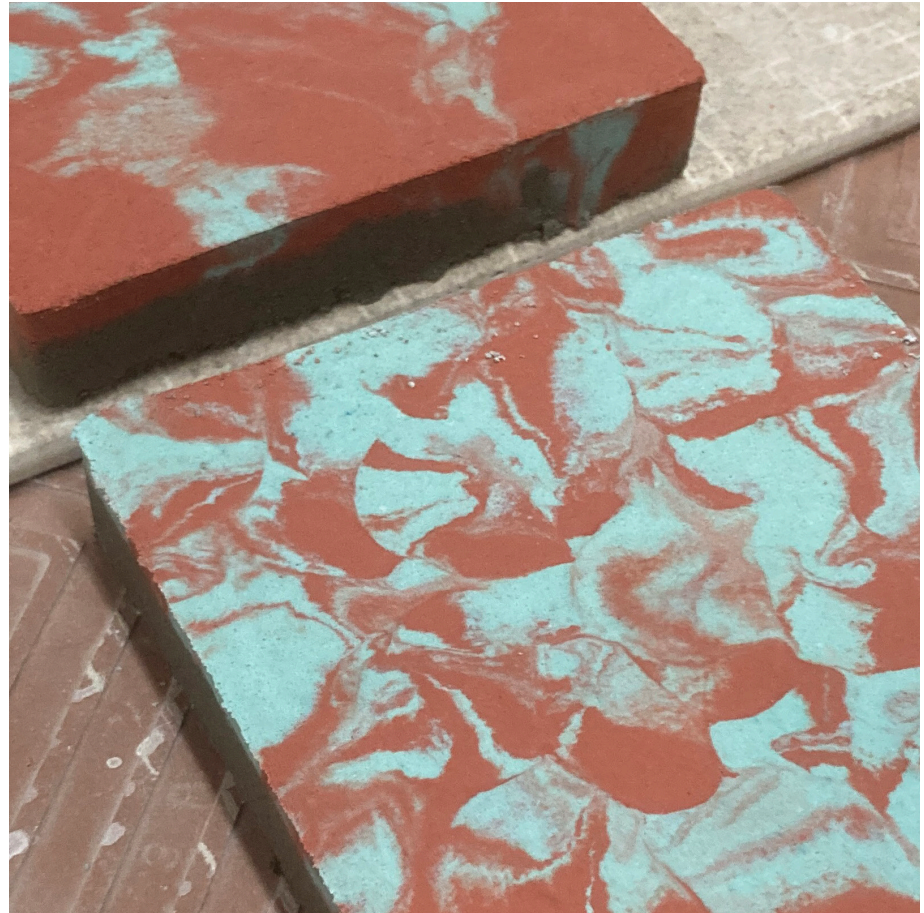

20 □ (cm)

coleção areia

10 □ (cm)

amarelo / rosa
azul tiffany / rosa

tiffany claro / rosa claro
verde / rosa claro
amarelo / rosa claro

10 □ (cm)

amarelo / rosa / branco
azul tiffany / rosa / branco

tiffany claro / rosa claro / branco
verde / rosa claro / branco
amarelo / rosa / branco

mesclado | 3 cores

10 □ (cm)

coleção mesclado

Andrés Sandoval, 1973, trabalha em São Paulo. Desde 2003, dedica-se ao desenho. Seu trabalho pode ser visto em livros, estampas, murais e exposições. Estudou arquitetura e publica seus desenhos através de editoras como a Companhia das Letras, Todavia, Ubu e a revista Piauí. Desenhou estampas para tecido da Neon e Irrita e os murais da Fundação Bradesco, em Bodoquena, MT.