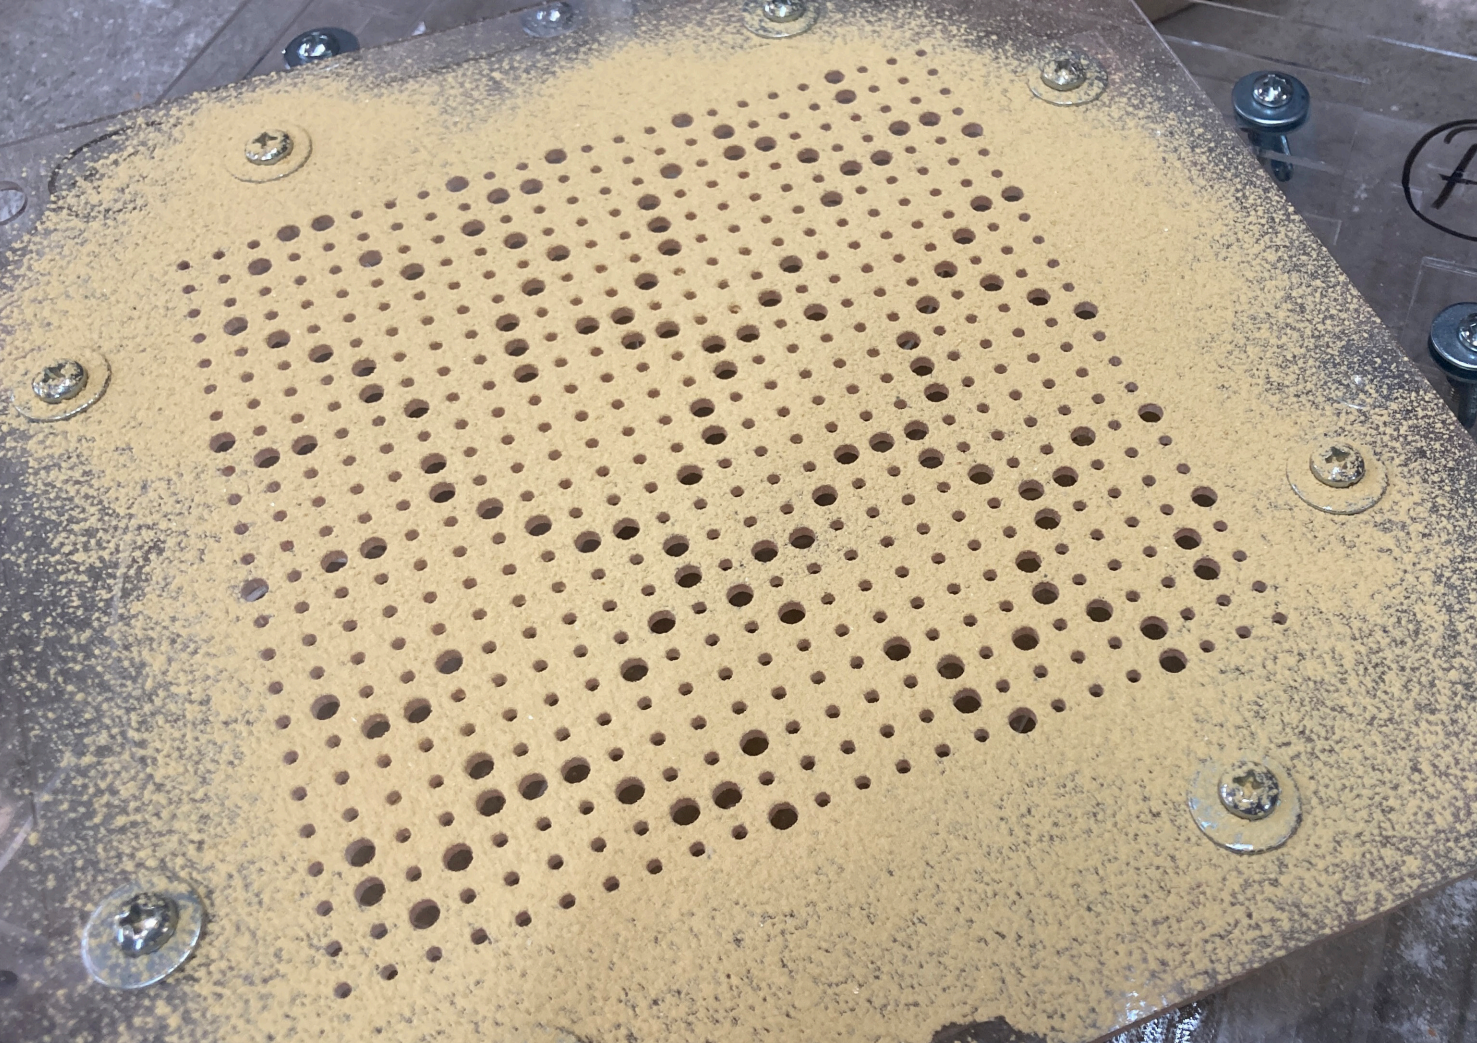

andr s sandoval

ladrilhos
hidr ulicos

sagu	7
estrelas	13
semente	19
aro	25
areia	31
concha	37
mesclado	43

14 □ (cm)

14 □ (cm)

cinza médio (M02) / branco gelo
azul tiffany / branco gelo
vermelho / branco gelo
marrom / branco gelo

cinza claro / branco
verde claro / branco
amarelo claro / branco
mostarda / branco

sagu

14 □ (cm)

coleção sagu

20 □ (cm)

estrelas

20 □ (cm)

coleção sagu