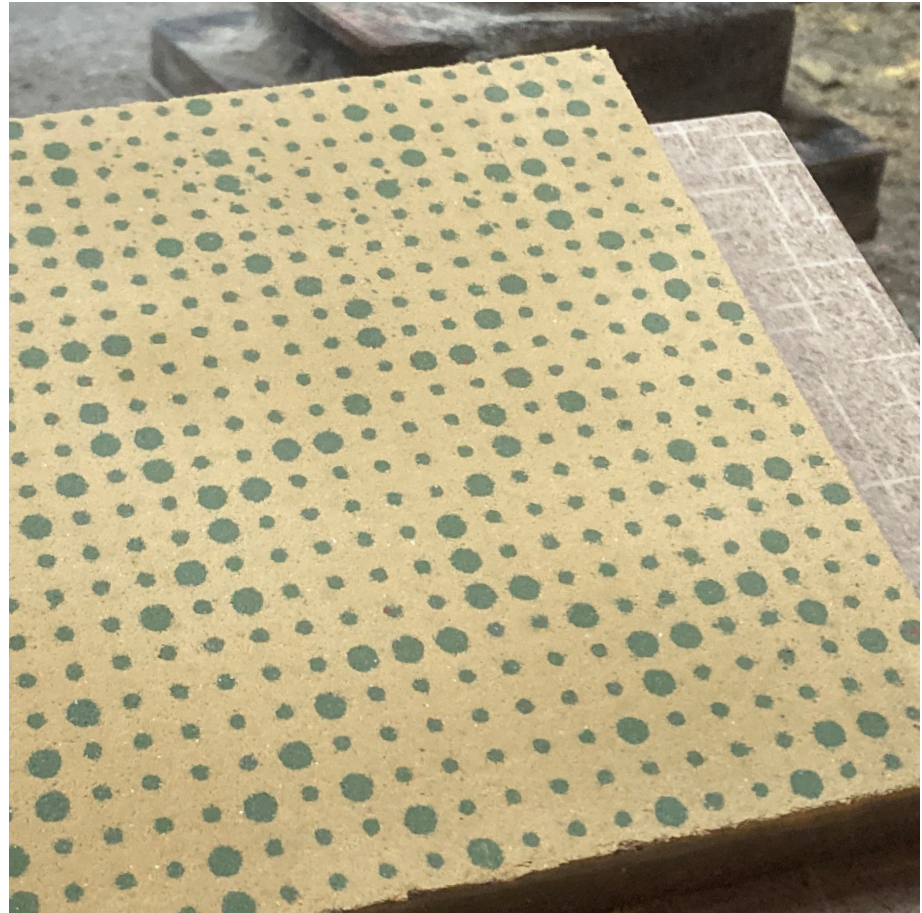

andr s sandoval

ladrilhos
hidr ulicos

sagu	7
estrelas	13
semente	19
aro	25
areia	31
concha	37
mesclado	43

14 □ (cm)

14 □ (cm)

cinza médio (M02) / branco gelo
azul tiffany / branco gelo
vermelho / branco gelo
marrom / branco gelo

cinza claro / branco
verde claro / branco
amarelo claro / branco
mostarda / branco

sagu

14 □ (cm)

coleção sagu

20 □ (cm)

estrelas

20 □ (cm)

coleção sagu