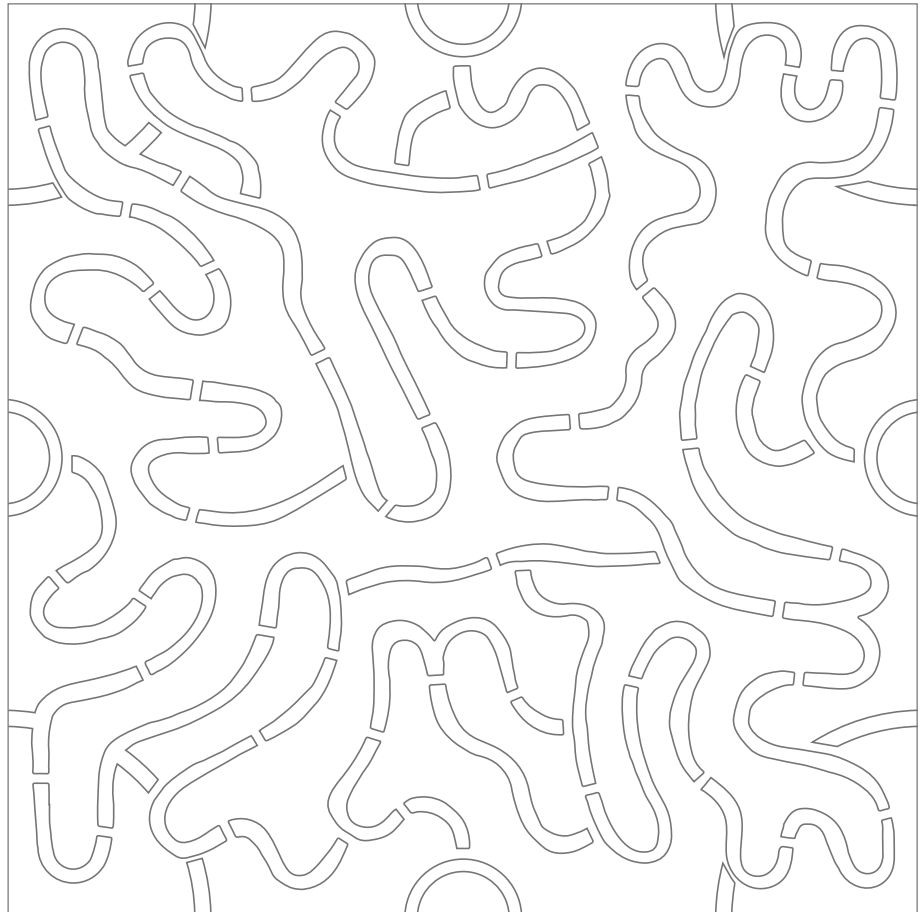

cinza claro / branco
verde claro / branco
amarelo claro / branco
mostarda / branco

sagu

14 □ (cm)

coleção sagu

20 □ (cm)

estrelas

20 □ (cm)

coleção sagu

coleção sagu

20 □ (cm)

20 □ (cm)

cinza médio (M02) / branco gelo
azul tiffany / branco gelo
vermelho / branco gelo
marrom / branco gelo

cinza claro / branco
verde claro / branco
amarelo claro / branco
mostarda / branco