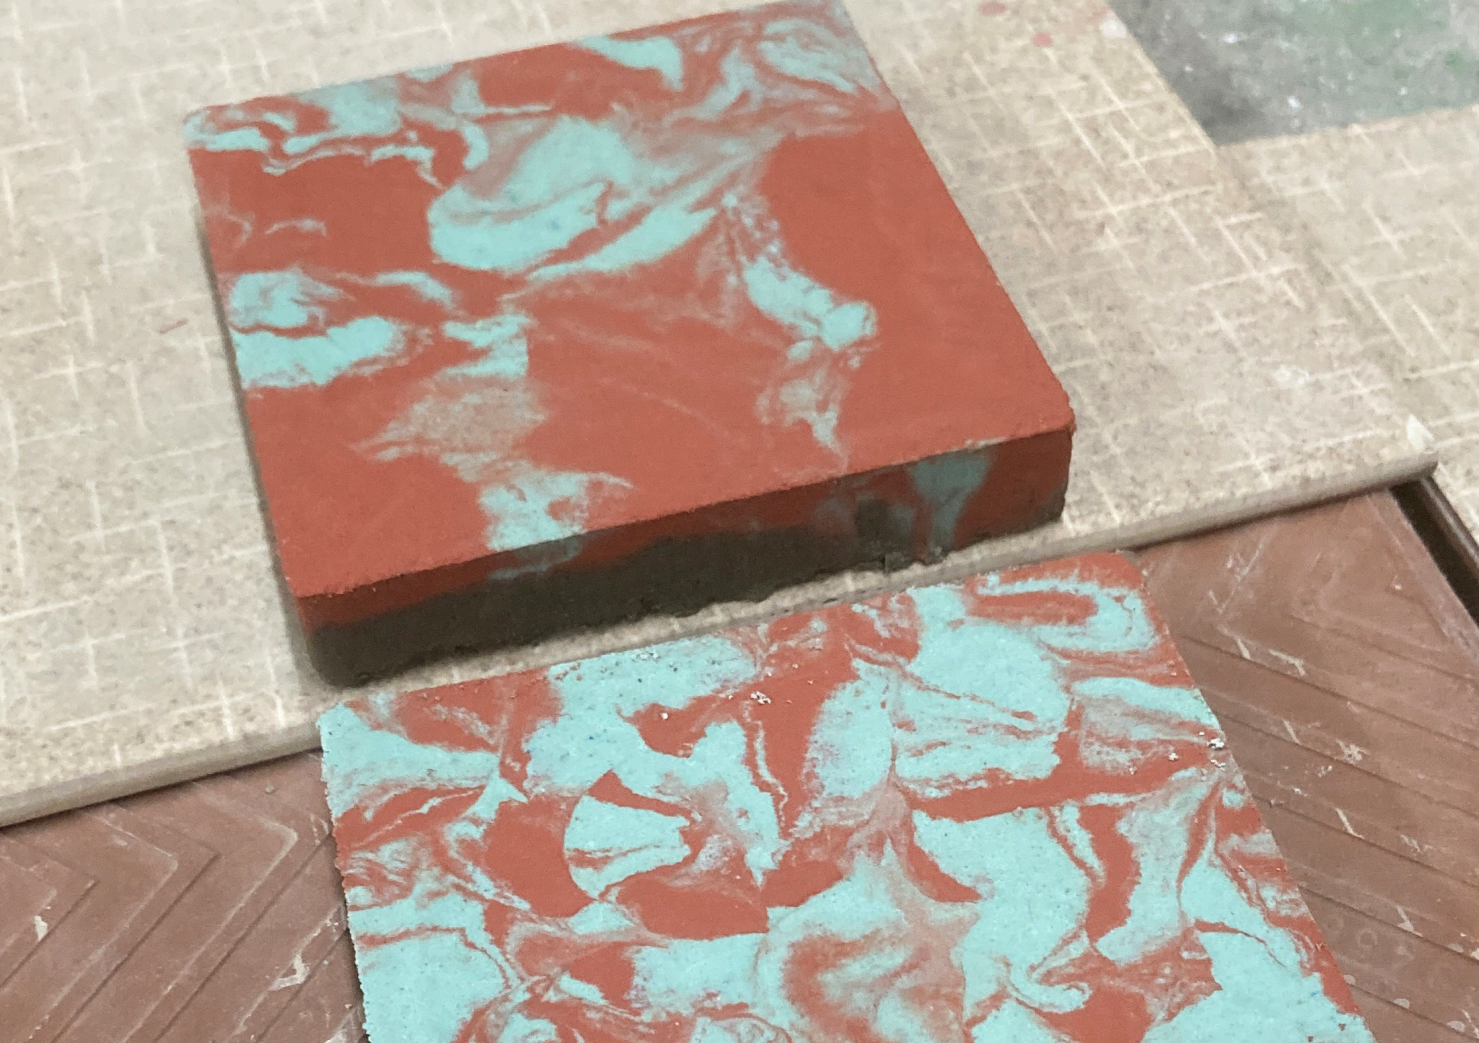

20 □ (cm)

coleção areia

10 □ (cm)

amarelo / rosa
azul tiffany / rosa

tiffany claro / rosa claro
verde / rosa claro
amarelo / rosa claro

10 □ (cm)

amarelo / rosa / branco
azul tiffany / rosa / branco

tiffany claro / rosa claro / branco
verde / rosa claro / branco
amarelo / rosa / branco

mesclado | 3 cores

10 □ (cm)

coleção mesclado

Andrés Sandoval, 1973, trabalha em São Paulo. Desde 2003, dedica-se ao desenho. Seu trabalho pode ser visto em livros, estampas, murais e exposições. Estudou arquitetura e publica seus desenhos através de editoras como a Companhia das Letras, Todavia, Ubu e a revista Piauí. Desenhou estampas para tecido da Neon e Irrita e os murais da Fundação Bradesco, em Bodoquena, MT.