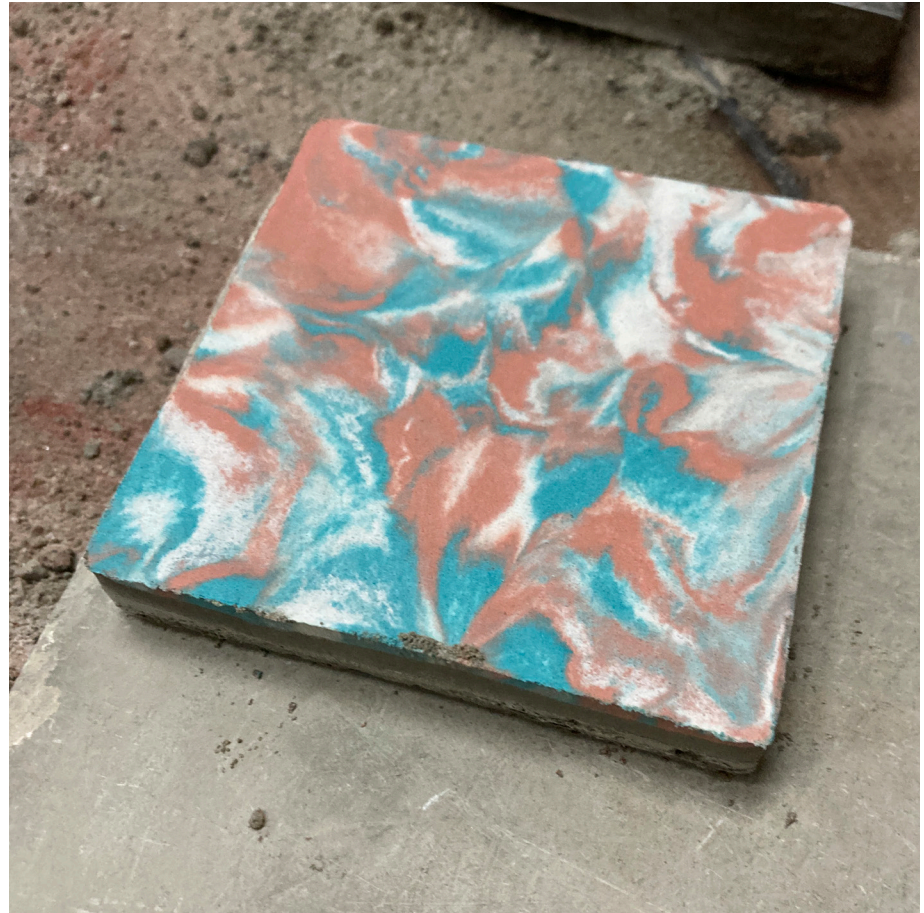

20 □ (cm)

coleção areia

10 □ (cm)

amarelo / rosa
azul tiffany / rosa

tiffany claro / rosa claro
verde / rosa claro
amarelo / rosa claro

10 □ (cm)

amarelo / rosa / branco
azul tiffany / rosa / branco

tiffany claro / rosa claro / branco
verde / rosa claro / branco
amarelo / rosa / branco

mesclado | 3 cores

10 □ (cm)

coleção mesclado

Andrés Sandoval, 1973, trabalha em São Paulo. Desde 2003, dedica-se ao desenho. Seu trabalho pode ser visto em livros, estampas, murais e exposições. Estudou arquitetura e publica seus desenhos através de editoras como a Companhia das Letras, Todavia, Ubu e a revista Piauí. Desenhou estampas para tecido da Neon e Irrita e os murais da Fundação Bradesco, em Bodoquena, MT.