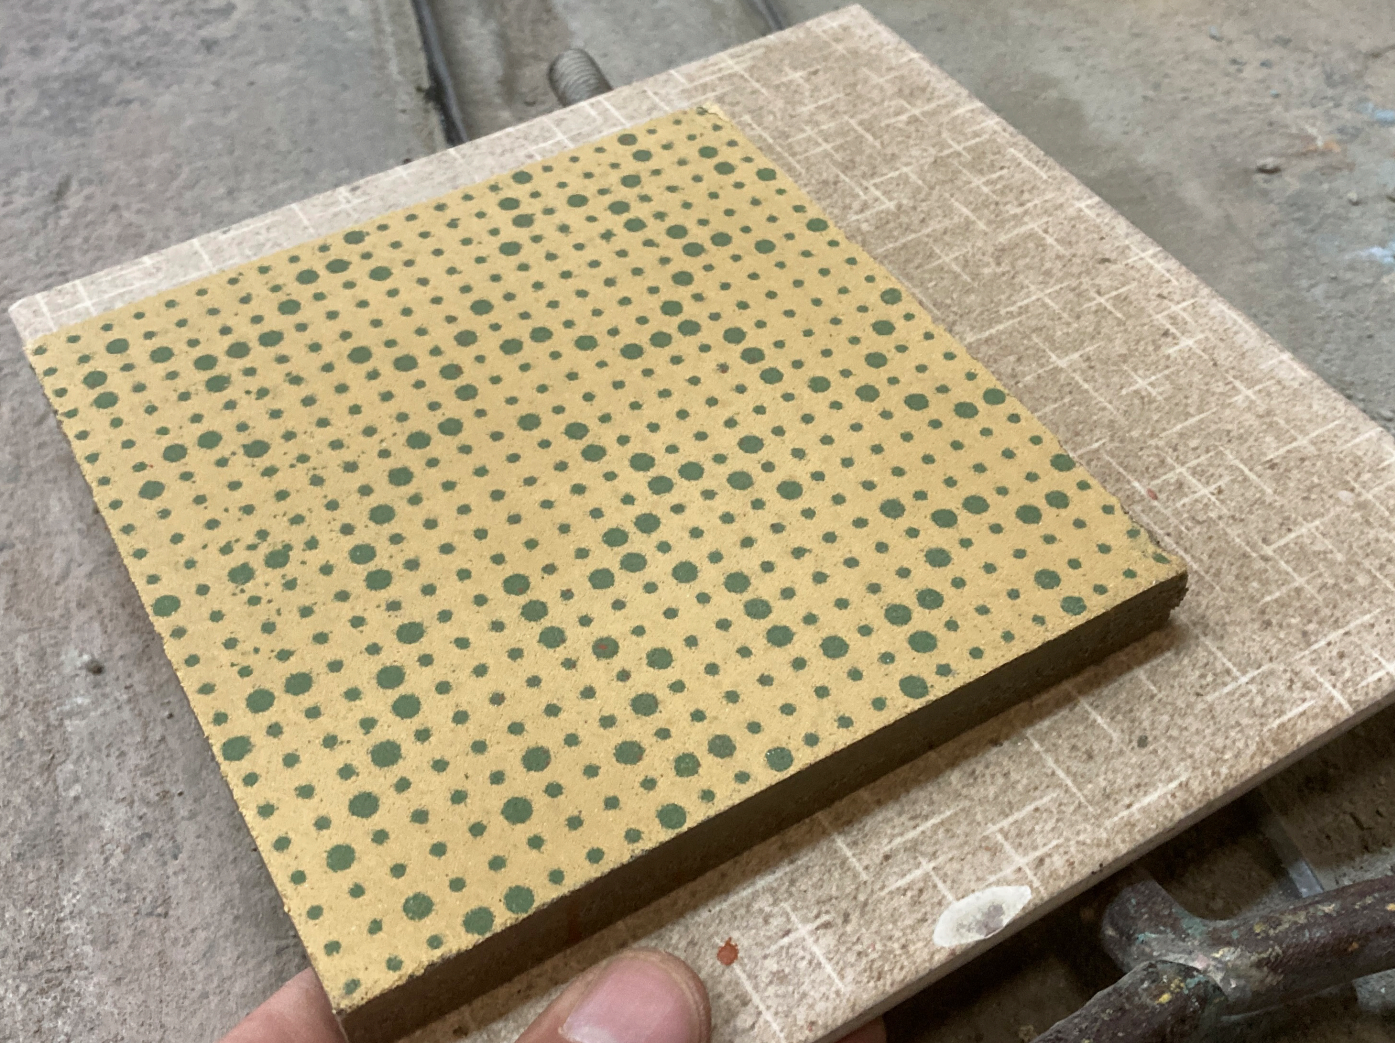

andr s sandoval

ladrilhos
hidr ulicos

sagu	7
estrelas	13
semente	19
aro	25
areia	31
concha	37
mesclado	43

14 □ (cm)

14 □ (cm)

cinza médio (M02) / branco gelo
azul tiffany / branco gelo
vermelho / branco gelo
marrom / branco gelo

cinza claro / branco
verde claro / branco
amarelo claro / branco
mostarda / branco

sagu

14 □ (cm)

coleção sagu

20 □ (cm)

estrelas

20 □ (cm)

coleção sagu